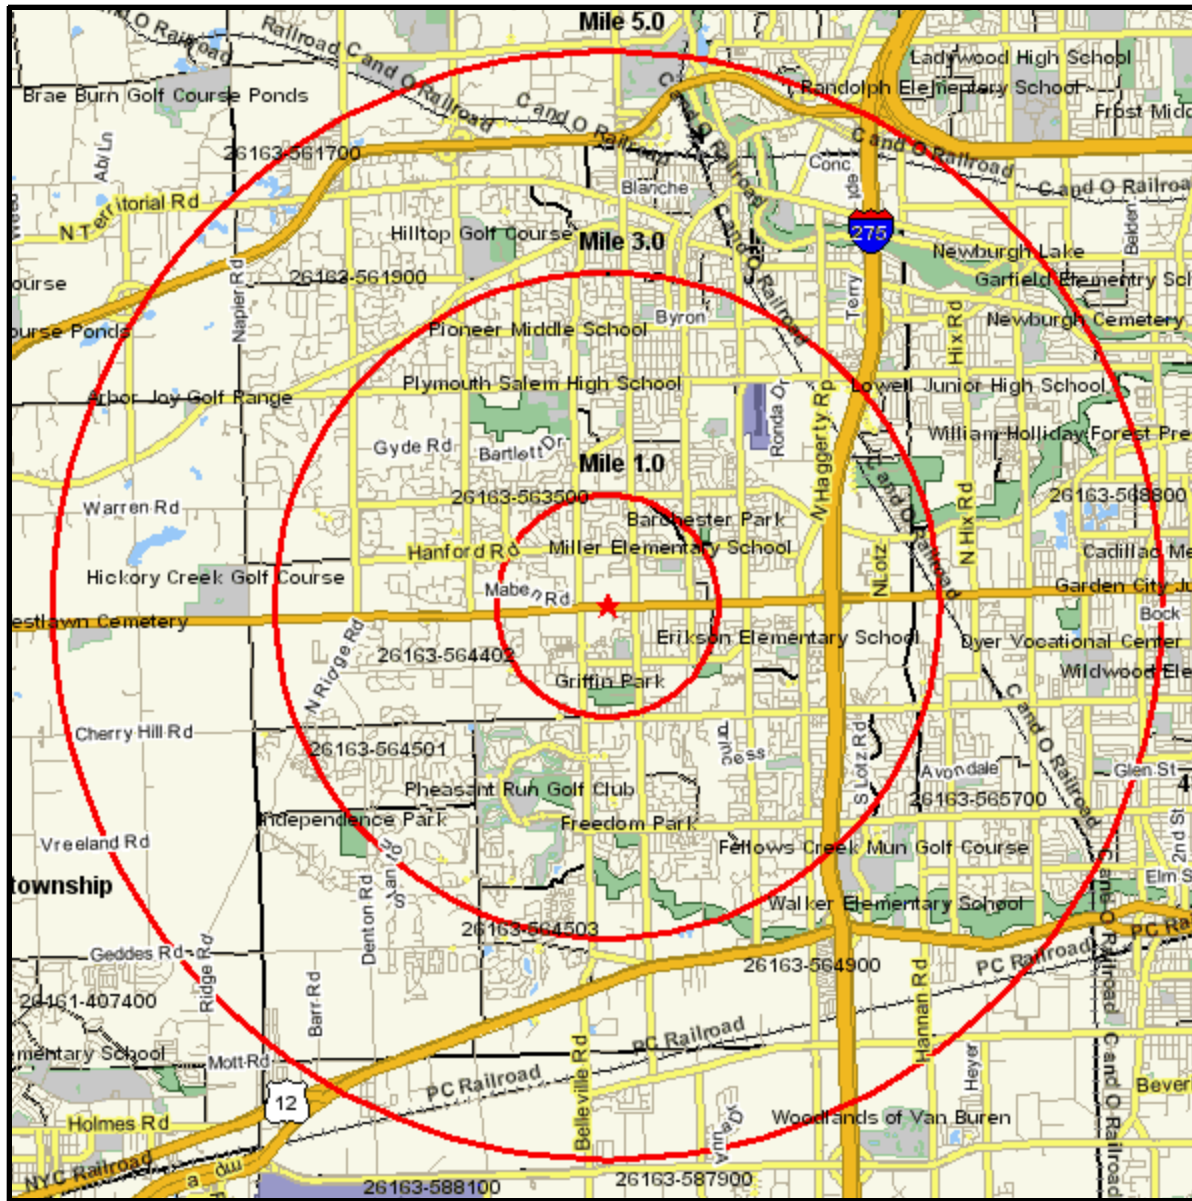

# Area Map

44908 FORD RD  
 CANTON, MI 48187-2939  
 Coord: 42.322189, -83.482958  
 Radius - See Appendix for Details

# Area Map

#### Radius Definition:

44908 FORD RD	Center Point:	42.322189	-83.482958
CANTON, MI 48187-2939	Circle/Band:	0.00 -	1.00

#### Radius Definition:

44908 FORD RD	Center Point:	42.322189	-83.482958
CANTON, MI 48187-2939	Circle/Band:	0.00 -	3.00